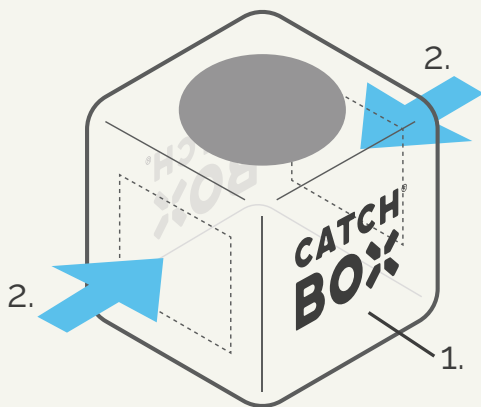

Wat is een aangepaste hoese?

Met deze service kun je het zachte hoeseje (het "kussen") van de Catchbox helemaal naar eigen smaak opmaken. Er zijn twee individuele componenten die aangepast kunnen worden:

1. De basiskleur van de hoese kan in iedere kleur worden aangepast, bijvoorbeeld de kleur van jouw huisstijl.
2. Jouw visuele materiaal (zoals bedrijfslogo, informatie over het evenement of sponsors) kan op de twee zijvlakken van de kubus geplaatst worden. De aangepaste hoese kan toegepast worden op zowel de Catchbox Pro als op de Catchbox Lite.